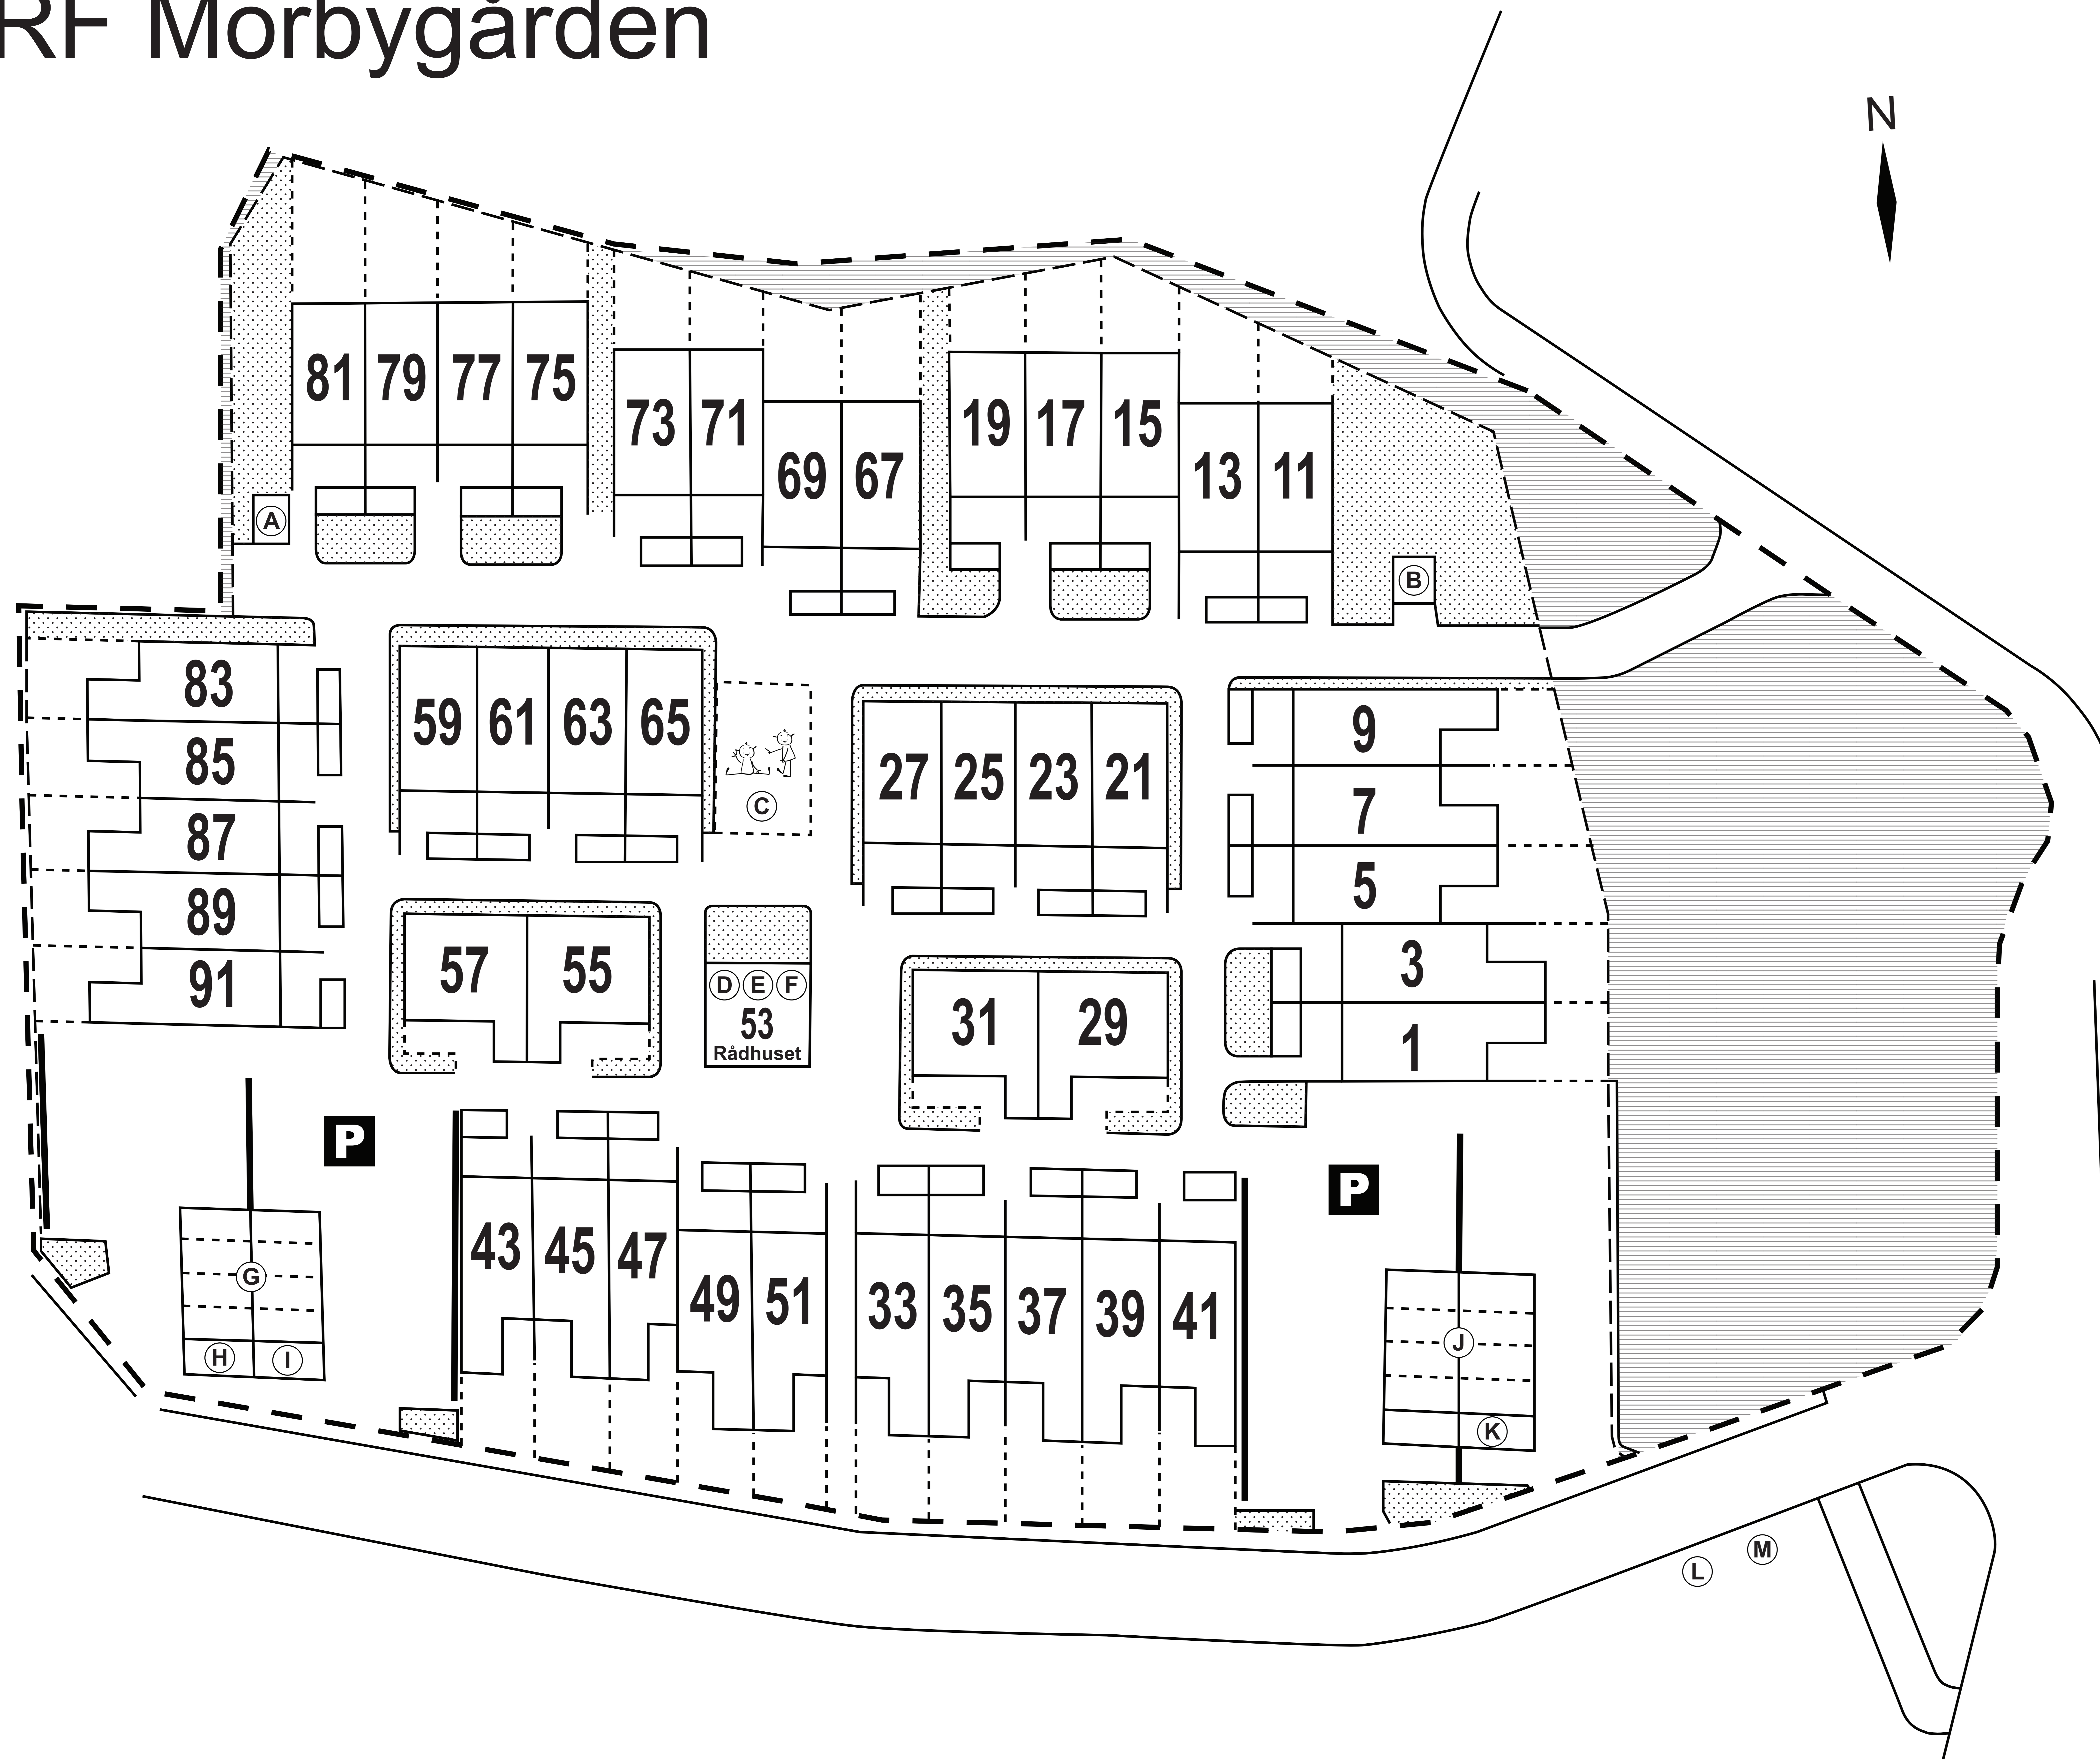

BRF Mörbygården

- Ⓐ Pumphus
- Ⓑ Trädgårdsförråd
- Ⓒ Lekplats
- Ⓓ Bastu
- Ⓔ Samlingslokal
- Ⓕ Tvättstuga
- Ⓖ Övre garaget
- Ⓗ Elartiklar - återvinning
- Ⓘ Soprum, matavfall
- Ⓙ Nedre garaget
- Ⓚ Soprum, matavfall
- Ⓛ Tidningsåtervinning
- Ⓜ Container för grovsopor